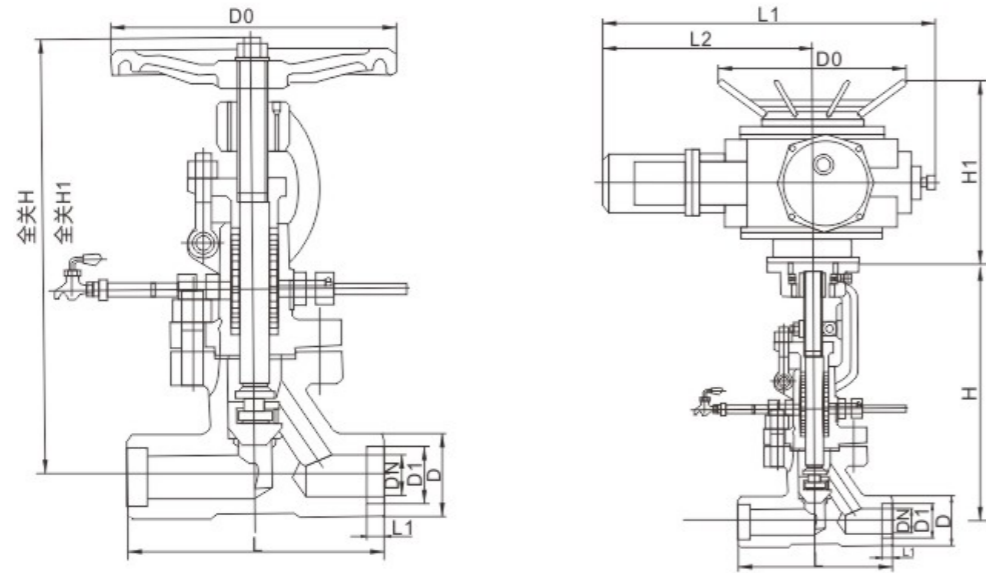

● DS/J41/61H-16~25 C ● DS/J41/61Y-16~25 I/P/R

● DS/J41/61H-40~100 C ● DS/J41/61Y-40~100 I/P/R

主要外形尺寸和连接尺寸

单位:mm

DN	L1	L2	D	D1	D2	b	f	Z-Φd	B	A	A1	H	H1	D0
PN16														
15	130	140	95	65	45	14	2	4-14	12	18	36	245	260	120
20	150	152	105	75	55	14	2	4-14	18	25	44	265	285	140
25	160	165	115	85	65	14	2	4-14	25	32	44	270	295	160
32	180	184	135	100	78	16	2	4-18	31	38	48	285	315	180
40	200	203	145	110	85	16	3	4-18	38	45	55	300	330	200
50	230	229	160	125	100	16	3	4-18	49	57	64	355	390	240
65	290	279	180	145	120	18	3	4-18	66	73	82	415	455	280
80	310	318	195	160	135	20	3	8-18	78	89	94	425	470	280
100	350	368	215	180	155	20	3	8-18	96	108	117	470	520	320
125	400		245	210	185	22	3	8-18	121	133	144	500	555	360
150	480	470	280	240	210	24	3	8-23	146	159	175	570	650	400
200	600	597	335	295	265	26	3	12-23	202	219	232	680	770	400
PN25														
15	130	152	95	65	45	16	2	4-14	12	18	36	245	260	120
20	150	178	105	75	55	16	2	4-14	18	25	44	265	285	140
25	160	203	115	85	65	16	2	4-14	25	32	44	270	295	160
32	180	216	135	100	78	18	2	4-18	31	38	48	285	315	180
40	200	229	145	110	85	18	3	4-18	38	45	55	300	330	200
50	230	267	160	125	100	20	3	4-18	49	57	64	355	390	240
65	290	292	180	145	120	22	3	8-18	66	73	82	415	455	280
80	310	318	195	160	135	22	3	8-18	78	89	94	425	470	280
100	350	356	230	190	160	24	3	8-23	96	108	117	470	520	320
125	400	400	270	220	188	28	3	8-25	121	133	144	500	555	360
150	480	444	300	250	218	30	3	8-25	146	159	175	570	650	400
200	600	559	360	310	278	34	3	12-25	202	219	232	680	770	400